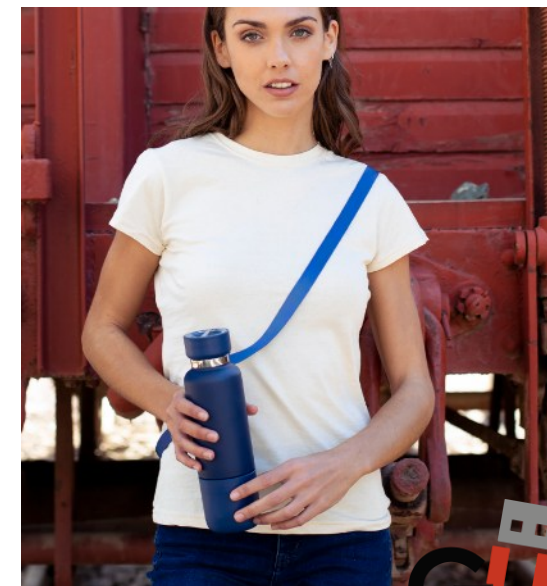

Botella con colgador para quienes les gusta caminar

BOTELLA CAMINATA

Botella caminata 500ml: personalizado grabado láser, manilla y cuerda intercambiable // Mínimo: 12 unidades // €13,500 c/u iva + envío // Stock nacional